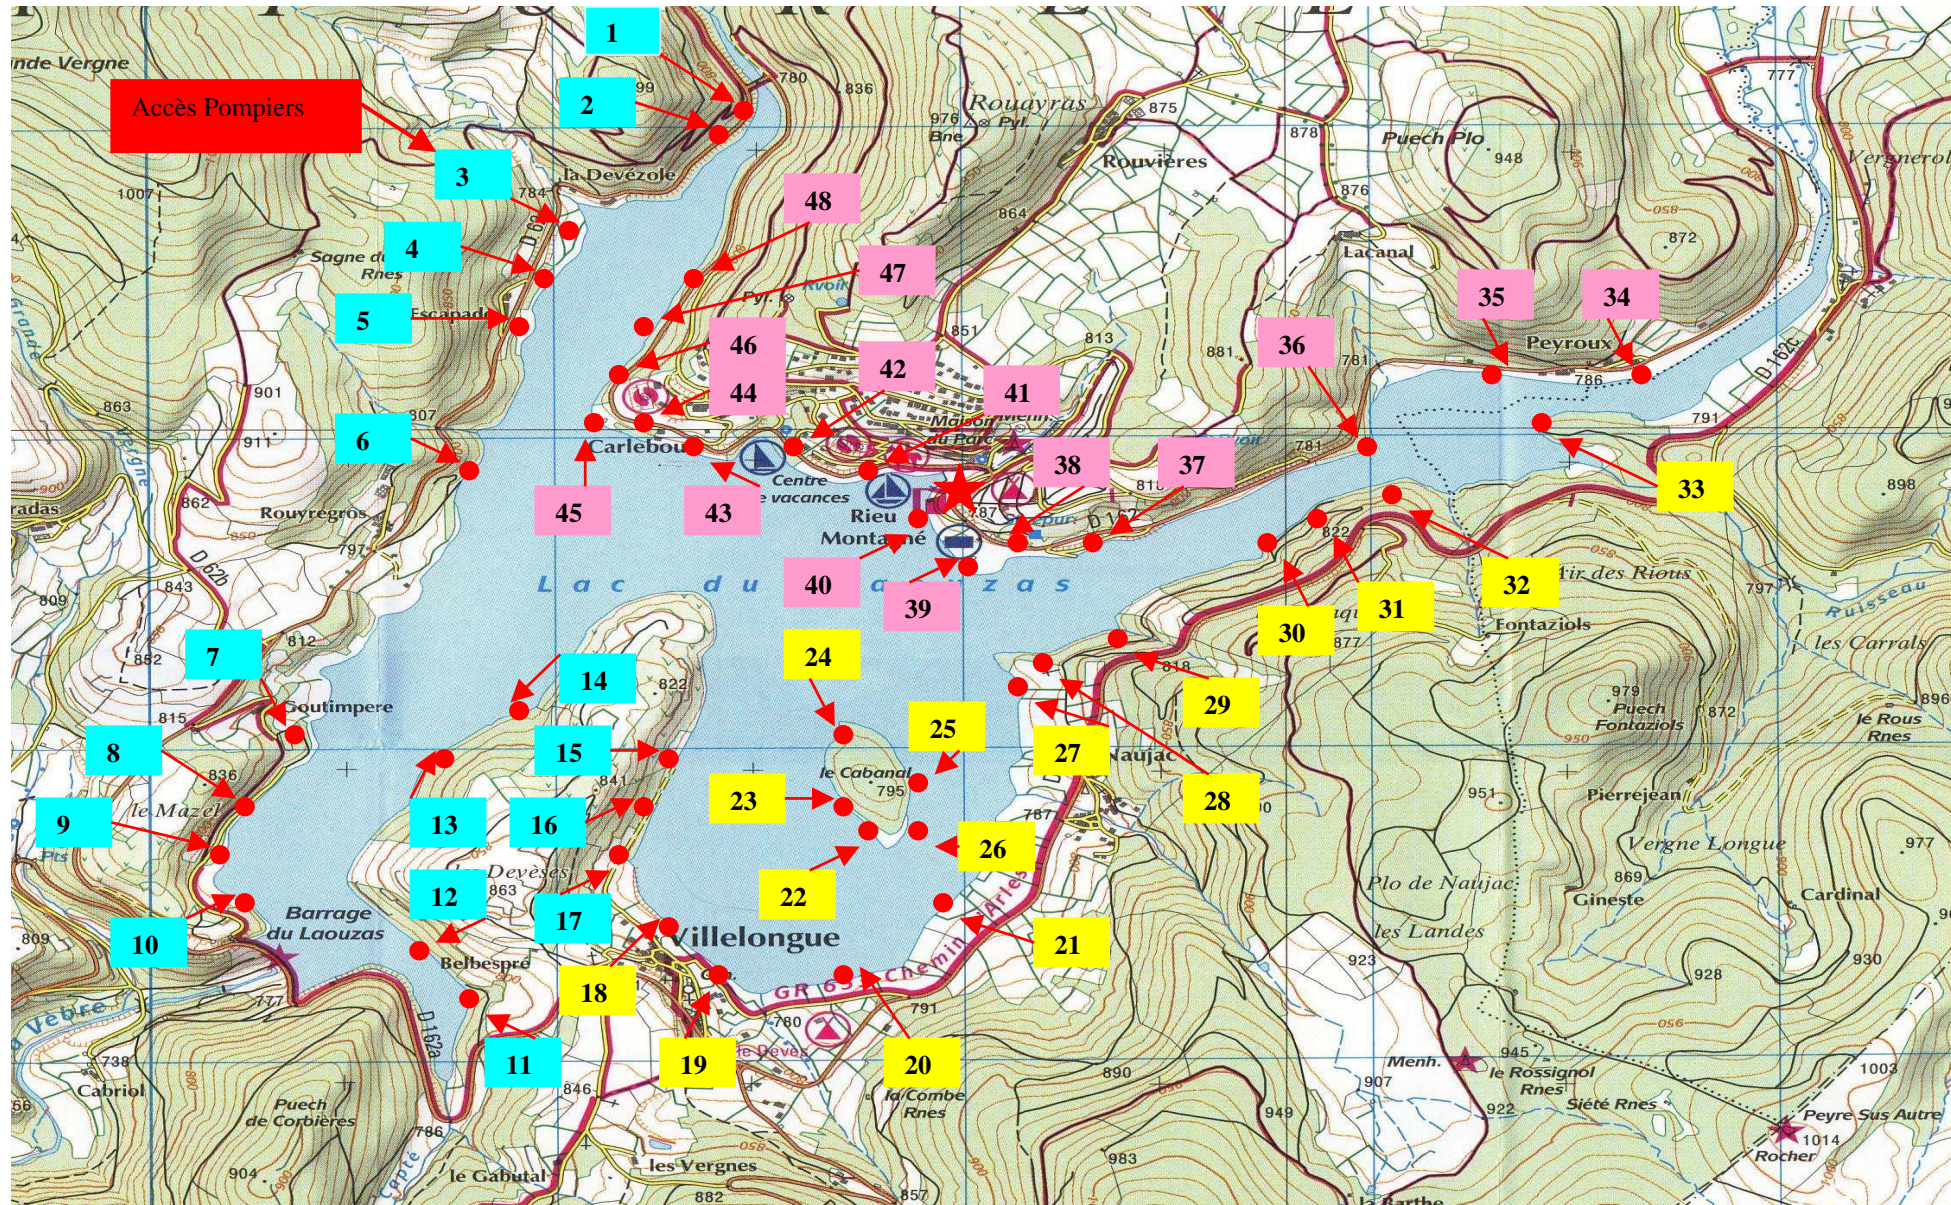

# CARTE LAC DU LAOUZAS

# 48 POSTES

# 3 SECTEURS

SECTEUR 1 : du POSTE 1 au 17

SECTEUR 2 : du POSTE 18 au 33

SECTEUR 3 : du POSTE 34 au 48

★ Héliport

Accès Pompiers Poste : 3

Poste en Barque : 13-14-16?-17?-21-22-23-24-25-26